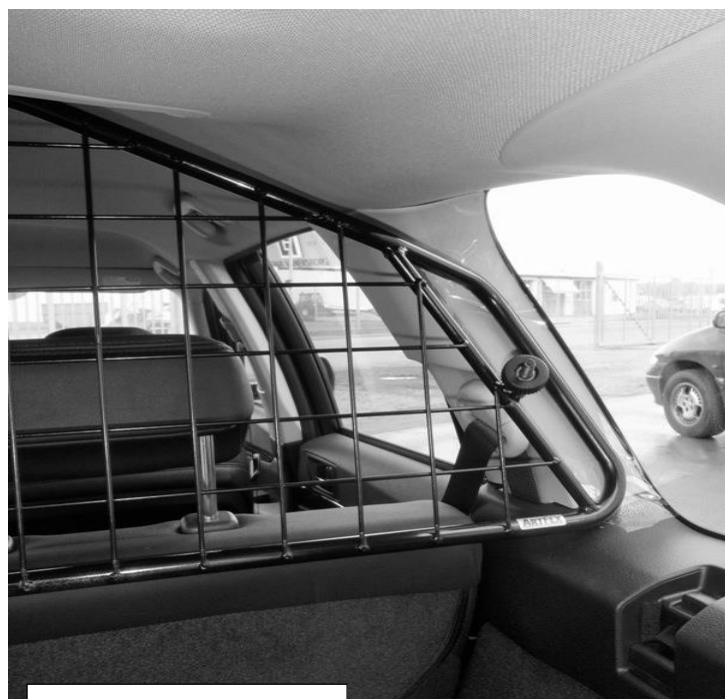

MONTERINGSDETALJER:

- Gängad krok nr.40b (ca14,4cm) 2
- Rattmutter M8 2

EAN 7340133901649